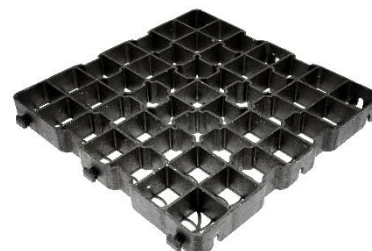

### Paddockplatten EQU Grid RL 40 (50m<sup>2</sup>/Palette 400kg/Palette)

Menge	Fläche m <sup>2</sup>	Preis [CHF/m <sup>2</sup> ]
1 Palette	50	15.80
2 Paletten	100	15.00
5 Paletten	250	14.70
6 Paletten	300	14.60
10 Paletten	500	13.20

### Paddockplatten EQU Grid RL 50 (40m<sup>2</sup>/Palette 400kg/Palette)

Menge	Fläche m <sup>2</sup>	Preis [CHF/m <sup>2</sup> ]
1 Palette	40	16.50
2 Paletten	80	16.00
5 Paletten	200	15.75
6 Paletten	240	15.60
10 Paletten	400	15.00