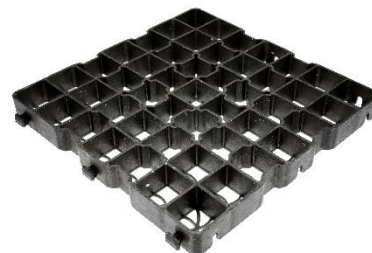

### Paddockplatten EQU Grid RL 40 (50m<sup>2</sup>/Palette 400kg/Palette)

Menge	Fläche m <sup>2</sup>	Preis [CHF/m <sup>2</sup> ]
1 Palette	50	15.80
2 Paletten	100	15.00
5 Paletten	250	14.70
6 Paletten	300	14.60
10 Paletten	500	13.20

### Paddockplatten EQU Grid RL 50 (40m<sup>2</sup>/Palette 400kg/Palette)

Menge	Fläche m <sup>2</sup>	Preis [CHF/m <sup>2</sup> ]
1 Palette	40	16.50
2 Paletten	80	16.00
5 Paletten	200	15.75
6 Paletten	240	15.60
10 Paletten	400	15.00