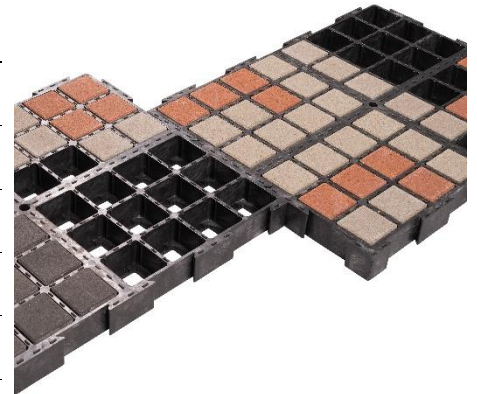

### Paddockplatten EQU Grid RH 45 (30m<sup>2</sup>/Palette)

Menge	Fläche m <sup>2</sup>	Preis [CHF/m <sup>2</sup> ]
1 Palette	30	28.00
2 Paletten	60	27.30
5 Paletten	150	27.00
6 Paletten	180	26.70
10 Paletten	300	26.30

### EQU-Grid MT 60 (28m<sup>2</sup>/Pal. 120x100x225 cm; 690 kg brutto)

Menge	Fläche m <sup>2</sup>	Preis [CHF/m <sup>2</sup> ]
1 Palette	28	27.80
2 Paletten	56	24.20
5 Paletten	140	23.60
6 Paletten	168	23.20
10 Paletten	280	21.80